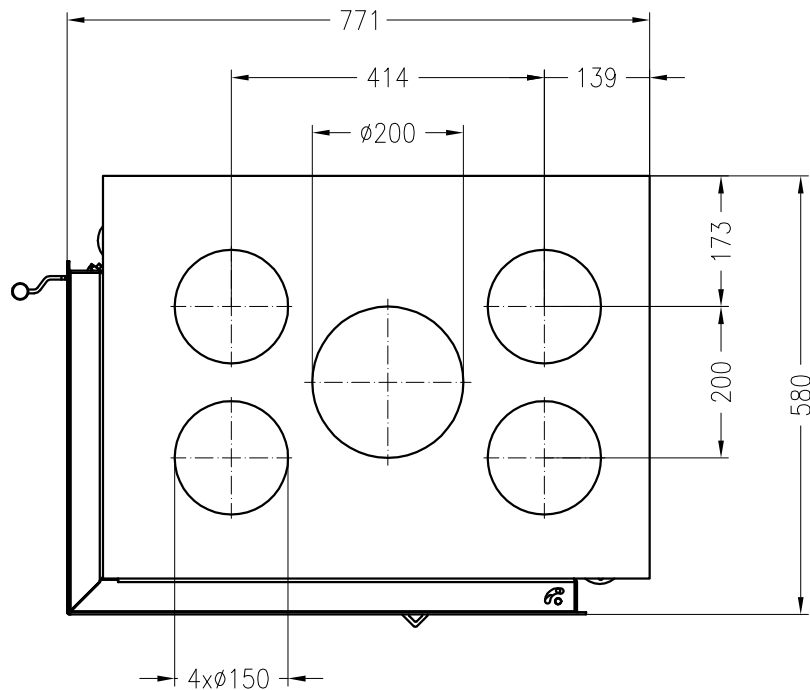

# Brennzelle Global 2L 48/68 mit Warmluftmantel schwenkbar

Stand: 07/2017

Vorderansicht  
M~1:20

Seitenansicht  
M~1:20

Draufsicht  
M~1:10

Alle Abbildungen und Zeichnungen sind urheberrechtlich geschützt.  
Verwertung oder Veröffentlichung, auch einzelner Details, nur mit unserer Genehmigung.  
Technische Änderungen und Irrtümer vorbehalten.