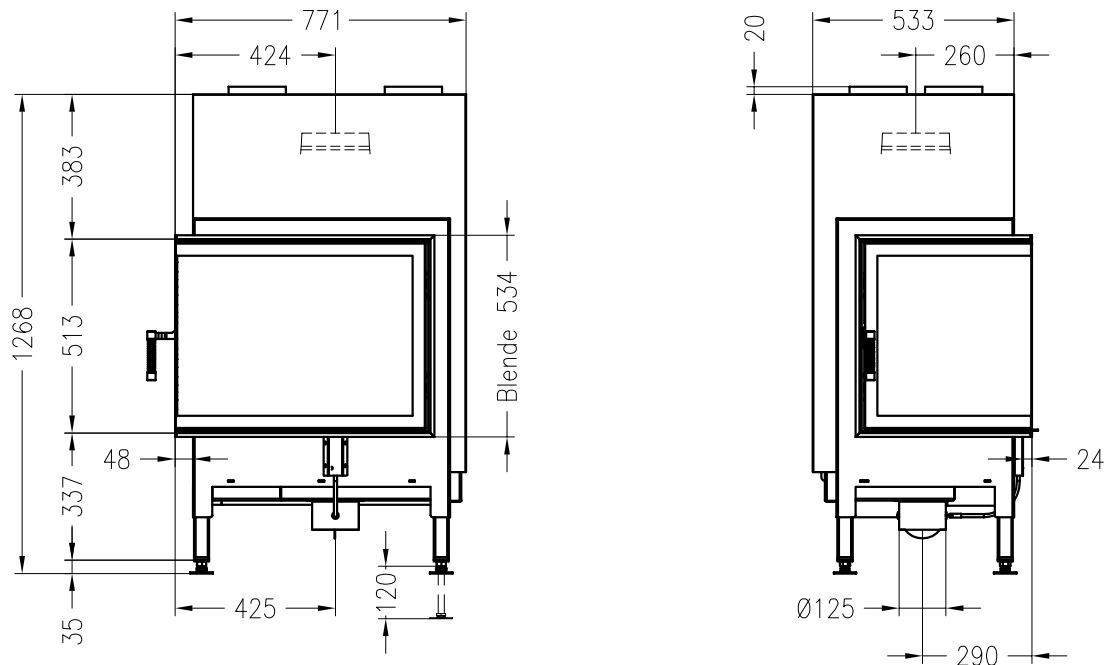

# Brennzelle Global 2L 48/68 mit Warmluftmantel schwenkbar

Stand: 07/2017

Vorderansicht  
M~1:20

Seitenansicht  
M~1:20

Draufsicht  
M~1:10

Alle Abbildungen und Zeichnungen sind urheberrechtlich geschützt.  
Verwertung oder Veröffentlichung, auch einzelner Details, nur mit unserer Genehmigung.  
Technische Änderungen und Irrtümer vorbehalten.